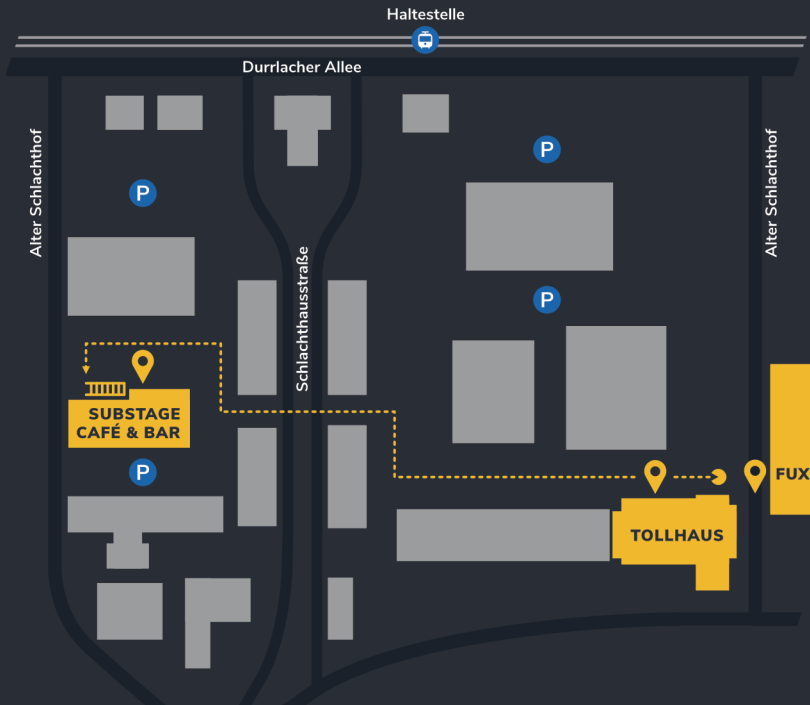

ANFAHRT ÖFFIS

Haltestelle Tullastraße/
Verkehrsbetriebe

ANFAHRT PKW

Alter Schlachthof,
76131 Karlsruhe